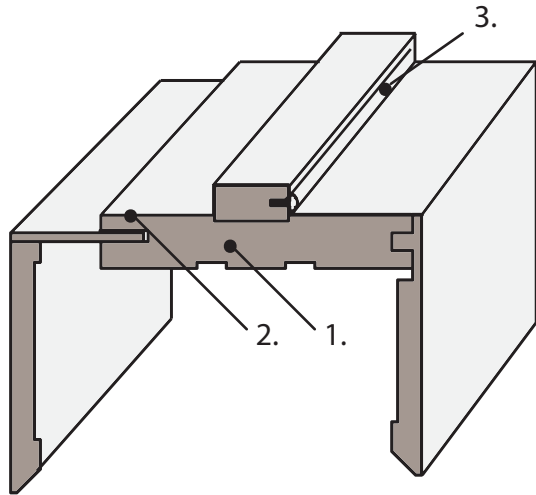

DOOR FRAME SPECIFICATIONS

E1

- 1. MDF
- 2. Ultra Natural PPL
- 3. Rubber Seal

JAMB

EXTENSION

L-CASING

CASING