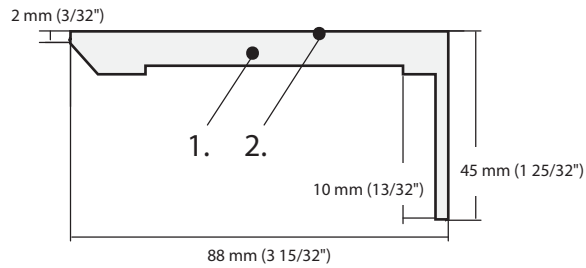

DOOR FRAME SPECIFICATIONS

E1

- 1. MDF
- 2. Ultra Natural PPL
- 3. Rubber Seal

JAMB

EXTENSION

L-CASING

CASING