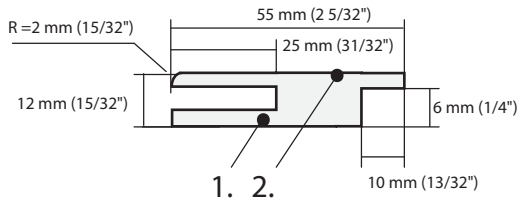

DOOR FRAME SPECIFICATIONS

E1

- 1. MDF
- 2. Ultra Natural PPL
- 3. Rubber Seal

JAMB

EXTENSION

L-CASING

CASING