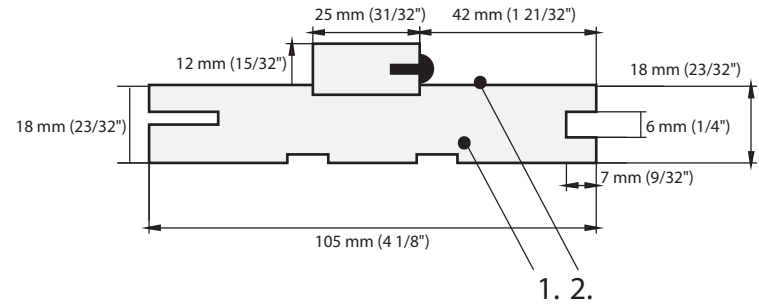

DOOR FRAME SPECIFICATIONS

E1

- 1. MDF
- 2. Ultra Natural PPL
- 3. Rubber Seal

JAMB

EXTENSION

L-CASING

CASING