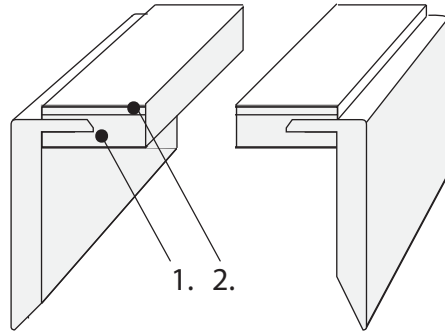

POCKET DOOR FRAME SPECIFICATIONS

P2

- 1. MDF
- 2. Ultra Natural PPL

18mm(45/64") **STRIKE JAMB**

SPLIT JAMB

L-CASING