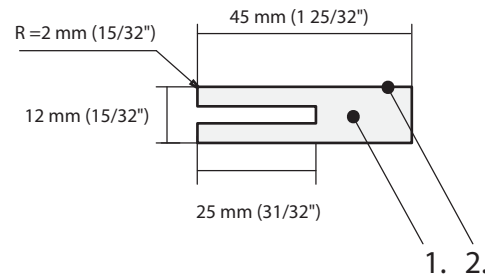

POCKET DOOR FRAME SPECIFICATIONS

P2

- 1. MDF
- 2. Ultra Natural PPL

18mm(45/64") **STRIKE JAMB**

SPLIT JAMB

L-CASING