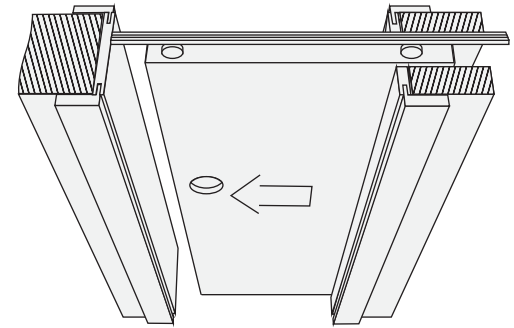

POCKET DOOR FRAME SPECIFICATIONS

P2

- 1. MDF
- 2. Ultra Natural PPL

18mm(45/64") **STRIKE JAMB**

SPLIT JAMB

L-CASING