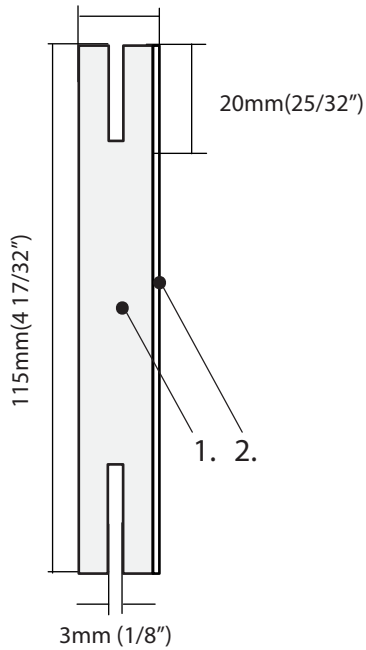

POCKET DOOR FRAME SPECIFICATIONS

P2

- 1. MDF
- 2. Ultra Natural PPL

18mm(45/64") **STRIKE JAMB**

SPLIT JAMB

L-CASING